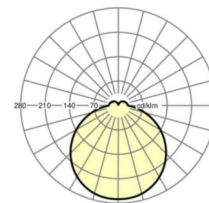

параметры

номер заказа	21905514180
код EAN	4020863394388
номер таможенного тарифа	94051140
Знак прохождения контроля	IP 40, класс защиты I, испытания на воспламенение 650°C, F, Indoor, CE
Степень ударопрочности IK	IK03 (10°C bis 35°C)
Температура окружения	ta 10°C в 35°C
Гарантийный срок	5 лет
Государственные программы поддержки	BEG - государственные субсидии для энергосберегающих зданий (действительна только для Германии)

электротехника

Балласт	Электронный драйвер ZB (1 штука)
Мощность системы	34W
сетевое напряжение	230V/50Hz
сетевое напряжение-Аварийное освещение	220V/0 Hz
автоматический предохранитель (пусковой ток)	14 штук/B10, 23 штук/B16, 23 штук/C10, 38 штук/C16
класс энергосбережения/Источник света	C

Оптика

Оснастка	LED, цветопередача/оттенок света CRI ≥ 80 / 4000K
Допуск для координаты цветности (MacAdam)	5SDCM
Номинальный световой поток	4332lm
Номинальный световой поток-при дежурном освещении	650lm
Срок службы LED	50000h L80/B10 (Tq 35°C)
светоотдача светильников	129lm/W
UGR поп./вдоль	22.6 / 22.6

DEEP-LINK

<https://www.regiolum.de/ru/article/21905514180>