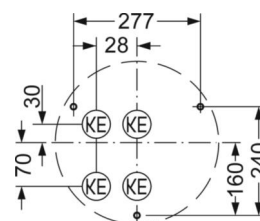

Оптика

Оснастка	LED, цветопередача/оттенок света CRI ≥ 80 / 4000K
Допуск для координаты цветности (MacAdam)	5SDCM
Номинальный световой поток	4332lm
Номинальный световой поток-при дежурном освещении	650lm
Срок службы LED	50000h L80/B10 (Tq 35°C)
светоотдача светильников	129lm/W
UGR поп./вдоль	22.6 / 22.6

DEEP-LINK

<https://www.regiolum.de/ru/article/21905514180>

Ссылка LED 4300lm 840
 ηLB 100 %
 Φ ↓/↑ 88 % / 12 %
 UGR поп./вдоль 22.6 / 22.6

Механика

цвет корпуса	белый цвет, подобен RAL 9003
размеры (LxWxH/DxH)	500mm x 76mm
вес (нетто)	3.19kg
Кабельный ввод KE	см. Руководство по монтажу
Вид монтажа	Потолочная одиночная установка, установка отдельных светильников на подвесе, установка на стене

размеры

H	76 mm	Высота
D	500 mm	Диаметр
A1	277 mm	Расстояние между точками крепежа при одиночной установке
A1 alternativ	240 mm	alternativ Расстояние между точками крепежа при одиночной установк