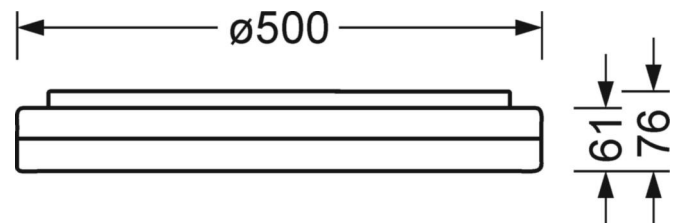

Оптика

Оснастка	LED, цветопередача/оттенок света CRI ≥ 80 / 4000K
Допуск для координаты цветности (MacAdam)	5SDCM
Номинальный световой поток	4332lm
Номинальный световой поток-при дежурном освещении	650lm
Срок службы LED	50000h L80/B10 (Tq 35°C)
светоотдача светильников	129lm/W
UGR поп./вдоль	22.6 / 22.6

DEEP-LINK

<https://www.regiolum.de/ru/article/21905514180>

Ссылка LED 4300lm 840
 ηLB 100 %
 Φ ↓/↑ 88 % / 12 %
 UGR поп./вдоль 22.6 / 22.6

Механика

цвет корпуса	белый цвет, подобен RAL 9003
размеры (LxWxH/DxH)	500mm x 76mm
вес (нетто)	3.19kg
Кабельный ввод KE	см. Руководство по монтажу
Вид монтажа	Потолочная одиночная установка, установка отдельных светильников на подвесе, установка на стене

размеры

H	76 mm	Высота
D	500 mm	Диаметр
A1	277 mm	Расстояние между точками крепежа при одиночной установке
A1 alternativ	240 mm	alternativ Расстояние между точками крепежа при одиночной установк